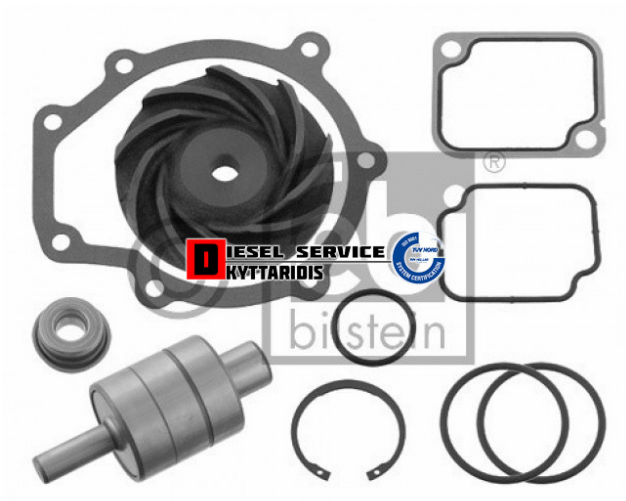

Αντλία νερού σετ **90,00€**

https://dieselservice.gr/index.php?route=product/product&product_id=19950

Κωδικός Προϊόντος: 31682

Μηχανολογικά Στοιχεία

M.M | Τεμάχια

Ομάδα | Σύστημα ψύξης κινητήρα-Intercooler

Υποομάδα | Σύστημα ψύξης κινητήρα-Intercooler

Εφαρμογή σε Μοντέλο

Κατηγορία | Κανονικά - Aftermarket

Εναλλακτική Μάρκα | ---

Μάρκα | MERCEDES-BENZ

Τύπος Μοντέλου | M/S TRUCK ATEGO 01.98-10.04

Τύπος Μοντέλλου 2 | ---