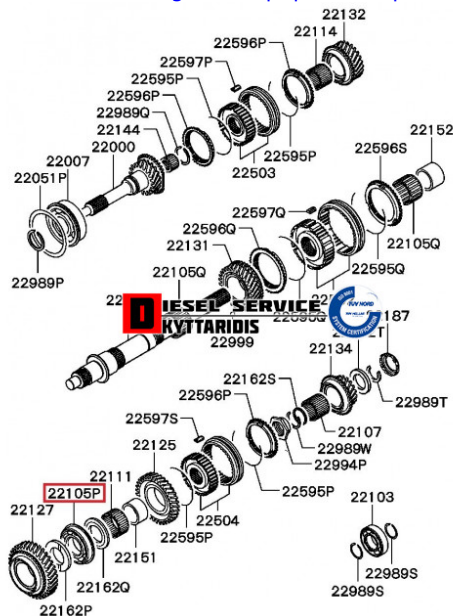

Ρουλεμάν **28,52€**

https://dieselservice.gr/index.php?route=product/product&product_id=19942

Κωδικός Προϊόντος: MR357332

Μηχανολογικά Στοιχεία

M.M | Τεμάχια
Ομάδα | Κιβώτια ταχυτήτων
Υποομάδα | Ρουλεμάν

Εφαρμογή σε Μοντέλο

Κατηγορία | Αντιπροσωπείας - Γνήσια
Εναλλακτική Μάρκα | ---
Μάρκα | MITSUBISHI
Τύπος Μοντέλου | ---
Τύπος Μοντέλλου 2 | ---
Τύπος Πλαισίου | ---
Οικογένεια Κινητήρα | ---
Οικογένεια Κινητ. 2 | ---
Προδιαγραφές Κινητ. | ---
Τύπος Καμπίνας | ---