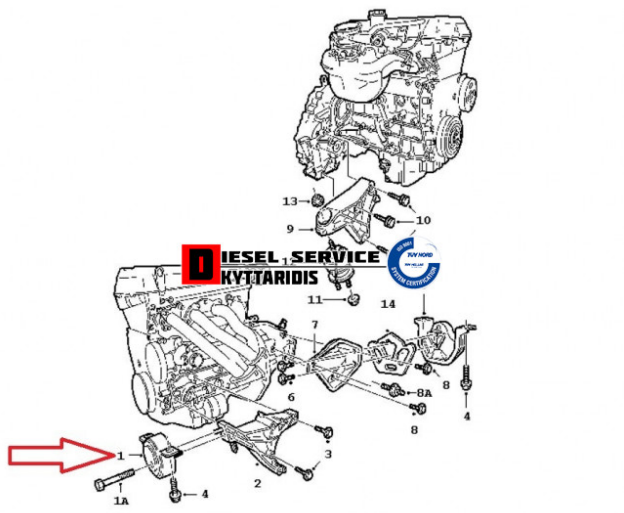

Βάση μηχανής **110,89€**

https://dieselservice.gr/index.php?route=product/product&product_id=19868

Κωδικός Προϊόντος: 32017994

Μηχανολογικά Στοιχεία

Μ.Μ | Τεμάχια
Ομάδα | Κινητήρας και μέρη
Υποομάδα | Βάσεις