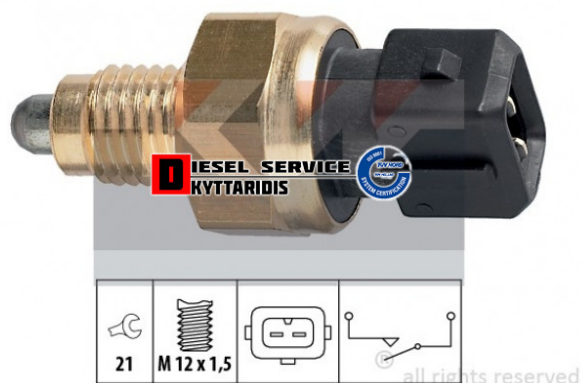

## Φούσκα όπισθεν **11,09€**

[https://dieselservice.gr/index.php?route=product/product&product\\_id=19751](https://dieselservice.gr/index.php?route=product/product&product_id=19751)

**Κωδικός Προϊόντος: 560131**

### Μηχανολογικά Στοιχεία

Μ.Μ | Τεμάχια

Ομάδα | Ηλεκτρολογικά-Ηλεκτρονικά

Υποομάδα | Ηλεκτρολογικά-Ανάφλεξη-Φούσκες-Μίζα-Δυναμό