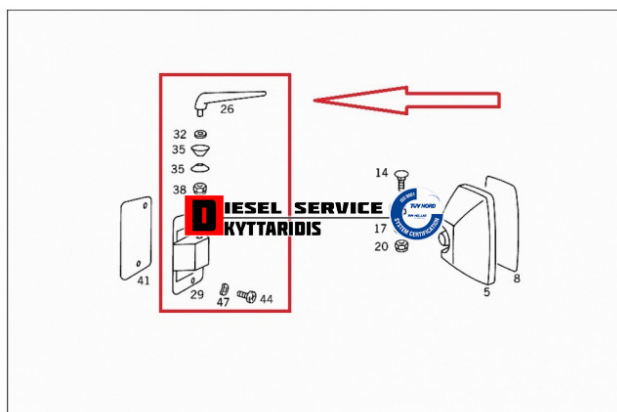

Μπράτσο και βάση καθρέπτη **31,00€**

https://dieselservice.gr/index.php?route=product/product&product_id=19716

Κωδικός Προϊόντος: 6118110151

Μηχανολογικά Στοιχεία

M.M | Τεμάχια
Ομάδα | Αντ/κα φανοποιίας-Καμπίνας
Υποομάδα | Αντ/κα φανοποιίας-Καμπίνας

Εφαρμογή σε Μοντέλο

Κατηγορία | Μεταχειρισμένα ανταλλακτικά
Εναλλακτική Μάρκα | ---
Μάρκα | MERCEDES-BENZ
Τύπος Μοντέλου | M/S T1 05.77-02.96
Τύπος Μοντέλλου 2 | ---
Τύπος Πλαισίου | ---
Οικογένεια Κινητήρα | ---
Οικογένεια Κινητ. 2 | ---
Προδιαγραφές Κινητ. | ---
Τύπος Καμπίνας | ---