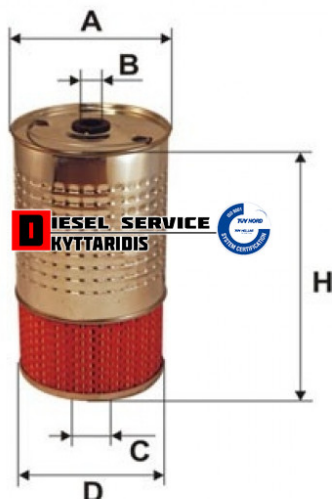

Φίλτρο λαδιού **7,01€**

https://dieselservice.gr/index.php?route=product/product&product_id=19712

WL7004

Κωδικός Προϊόντος: WL7004

Μηχανολογικά Στοιχεία

M.M | Τεμάχια
Ομάδα | Φίλτρα
Υποομάδα | Φίλτρα

Εφαρμογή σε Μοντέλο

Κατηγορία | Κανονικά - Aftermarket
Εναλλακτική Μάρκα | ---
Μάρκα | MERCEDES-BENZ
Τύπος Μοντέλου | M/S T1 05.77-02.96
Τύπος Μοντέλλου 2 | ---
Τύπος Πλαισίου | ---
Οικογένεια Κινητήρα | ---
Οικογένεια Κινητ. 2 | ---
Προδιαγραφές Κινητ. | ---
Τύπος Καμπίνας | ---