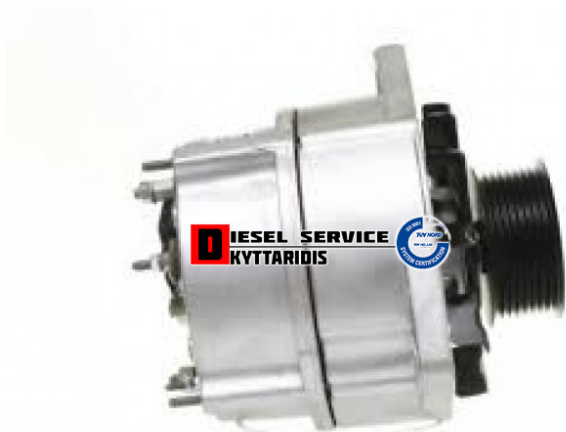

Δυναμό **310,00€**

[https://dieselservice.gr/index.php?route=product/product&product\\_id=19711](https://dieselservice.gr/index.php?route=product/product&product_id=19711)

**Κωδικός Προϊόντος: 0120469115**

### Μηχανολογικά Στοιχεία

Μ.Μ | Τεμάχια

Ομάδα | Ηλεκτρολογικά-Ηλεκτρονικά

Υποομάδα | Ηλεκτρολογικά-Ανάφλεξη-Φούσκες-Μίζα-Δυναμό