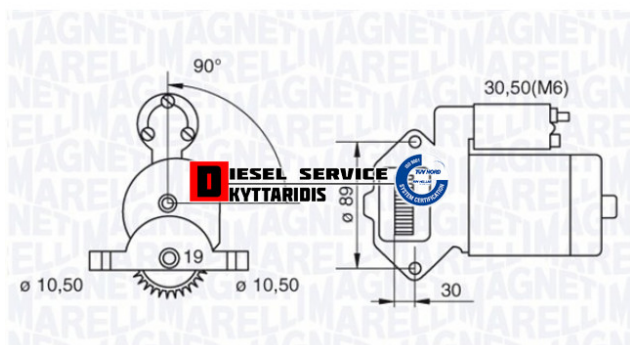

Μίζα 12V 19Δ 1.9KW **300,01€**

https://dieselservice.gr/index.php?route=product/product&product_id=19698

Κωδικός Προϊόντος: MSN8022

Μηχανολογικά Στοιχεία

M.M | Τεμάχια

Ομάδα | Ηλεκτρολογικά-Ηλεκτρονικά

Υποομάδα | Ηλεκτρολογικά-Ανάφλεξη-Φούσκες-Μίζα-Δυναμό