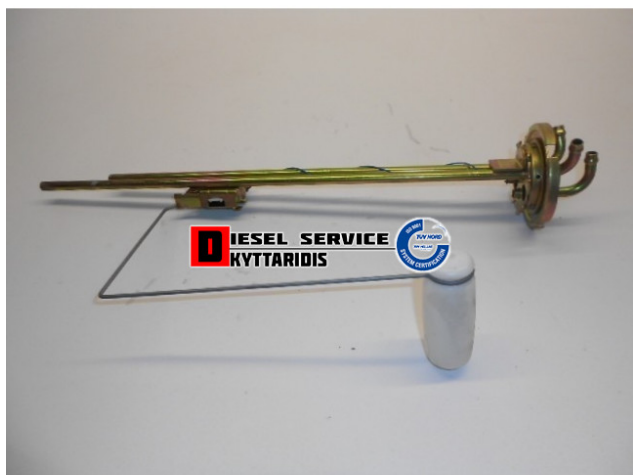

Φλοτέρ ρεζερβουάρ **86,80€**

https://dieselservice.gr/index.php?route=product/product&product_id=19628

Κωδικός Προϊόντος: 6745420017

Μηχανολογικά Στοιχεία

Μ.Μ | Τεμάχια

Ομάδα | Ηλεκτρολογικά-Ηλεκτρονικά

Υποομάδα | Ηλεκτρολογικά-Ανάφλεξη-Φούσκες-Μίζα-Δυναμό

Εφαρμογή σε Μοντέλο

Κατηγορία | Μεταχειρισμένα ανταλλακτικά

Εναλλακτική Μάρκα | ---

Μάρκα | MERCEDES-BENZ

Τύπος Μοντέλου | M/S TRUCK LK/LN2 (WDB673-679) 01.84-12.98

Τύπος Μοντέλλου 2 | ---

Τύπος Πλαισίου | ---