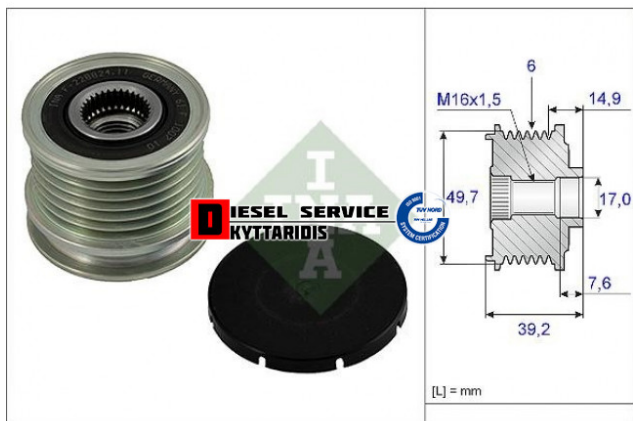

Τροχαλία δυναμό **39,58€**

https://dieselservice.gr/index.php?route=product/product&product_id=19622

Κωδικός Προϊόντος: 535001510

Μηχανολογικά Στοιχεία

M.M | Τεμάχια

Ομάδα | Ιμάντες-Τεντωτήρια-Τροχαλίες-Γρανάζια