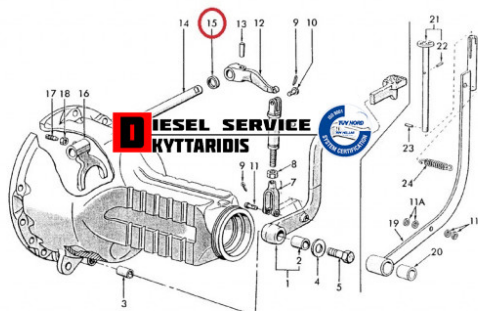

Τσιμούχα **6,25€**

https://dieselservice.gr/index.php?route=product/product&product_id=19581

Κωδικός Προϊόντος: 81800480

Μηχανολογικά Στοιχεία

M.M | Τεμάχια
Ομάδα | Βίδες-Τσιμούχες-Ορινγκ-Ρουλεμάν
Υποομάδα | O-ring

Εφαρμογή σε Μοντέλο

Κατηγορία | Αντιπροσωπείας - Γνήσια
Εναλλακτική Μάρκα | ---
Μάρκα | NEW HOLLAND
Τύπος Μοντέλου | NEW HOLLAND LB90
Τύπος Μοντέλλου 2 | ---
Τύπος Πλαισίου | ---
Οικογένεια Κινητήρα | ---
Οικογένεια Κινητ. 2 | ---
Προδιαγραφές Κινητ. | ---
Τύπος Καμπίνας | ---