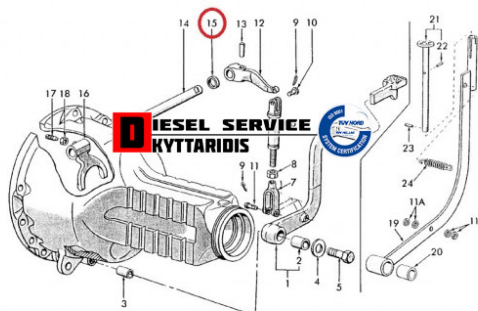

Τσιμούχα **6,25€**

https://dieselservice.gr/index.php?route=product/product&product_id=19581

Κωδικός Προϊόντος: 81800480

Μηχανολογικά Στοιχεία

Μ.Μ | Τεμάχια
Ομάδα | Βίδες-Τσιμούχες-Ορινηγκ-Ρουλεμάν
Υποομάδα | O-ring

Εφαρμογή σε Μοντέλο

Κατηγορία | Αντιπροσωπείας - Γνήσια
Εναλλακτική Μάρκα | ---
Μάρκα | NEW HOLLAND
Τύπος Μοντέλου | NEW HOLLAND LB90
Τύπος Μοντέλλου 2 | ---
Τύπος Πλαισίου | ---
Οικογένεια Κινητήρα | ---
Οικογένεια Κινητ. 2 | ---
Προδιαγραφές Κινητ. | ---
Τύπος Καμπίνας | ---