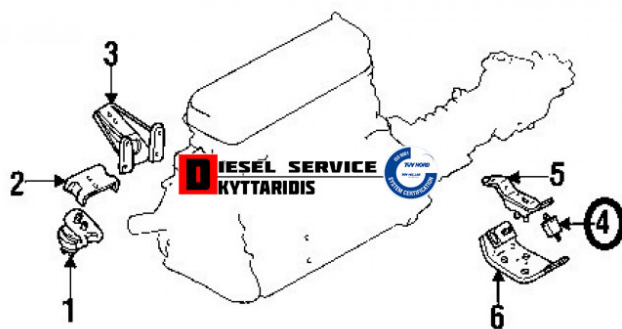

Βάση σασμάν κάτω **12,40€**

https://dieselservice.gr/index.php?route=product/product&product_id=19558

Κωδικός Προϊόντος: UC863933XA

Μηχανολογικά Στοιχεία

M.M | Τεμάχια
Ομάδα | Κιβώτια ταχυτήτων
Υποομάδα | Βάσεις