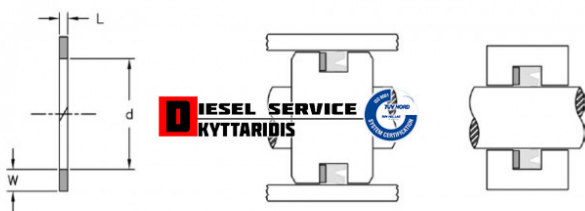

# Τσιμούχα υδραυλικού ροδέλα 18\*3\*1 ΠΜΤ/Μ

**2,00€**

[https://dieselservice.gr/index.php?route=product/product&product\\_id=19546](https://dieselservice.gr/index.php?route=product/product&product_id=19546)

## Κωδικός Προϊόντος: 18\*3\*1 ΠΜΤ