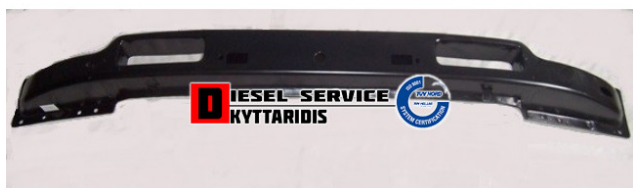

Μετώπη κάτω **496,00€**

https://dieselservice.gr/index.php?route=product/product&product_id=19542

Κωδικός Προϊόντος: 6383100826

Μηχανολογικά Στοιχεία

Μ.Μ | Τεμάχια
Ομάδα | Αντ/κα φανοποιίας-Καμπίνας
Υποομάδα | Αντ/κα φανοποιίας-Καμπίνας

Εφαρμογή σε Μοντέλο

Κατηγορία | Αντιπροσωπείας - Γνήσια
Εναλλακτική Μάρκα | ---
Μάρκα | MERCEDES-BENZ
Τύπος Μοντέλου | M/S VITO (W638) 96-03
Τύπος Μοντέλλου 2 | ---
Τύπος Πλαισίου | ---
Οικογένεια Κινητήρα | ---
Οικογένεια Κινητ. 2 | ---
Προδιαγραφές Κινητ. | ---
Τύπος Καμπίνας | ---