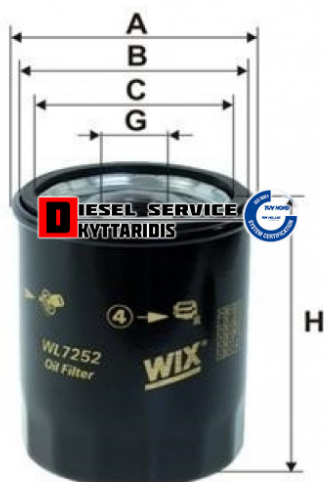

Φίλτρο λαδιού **4,50€**

https://dieselservice.gr/index.php?route=product/product&product_id=19486

WL7252

Κωδικός Προϊόντος: WL7252

Μηχανολογικά Στοιχεία

M.M | Τεμάχια
Ομάδα | Φίλτρα
Υποομάδα | Φίλτρα

Εφαρμογή σε Μοντέλο