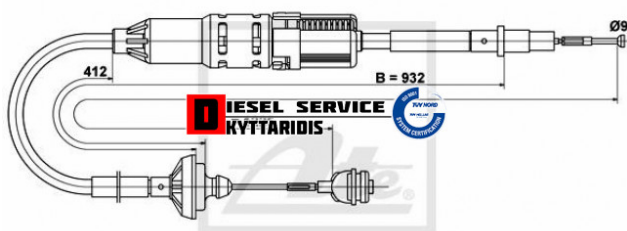

Ντίζα συμπλέκτη **60,00€**

https://dieselservice.gr/index.php?route=product/product&product_id=19422

24.3728-0122.2 590122

Κωδικός Προϊόντος: 24.3728-0122.2

Μηχανολογικά Στοιχεία

M.M | Τεμάχια
Ομάδα | Συμπλέκτης
Υποομάδα | Ντίζες

Εφαρμογή σε Μοντέλο

Κατηγορία | Κανονικά - Aftermarket
Εναλλακτική Μάρκα | ---
Μάρκα | VW
Τύπος Μοντέλου | VW TRANSPORTER IV 07.90-04.03
Τύπος Μοντέλλου 2 | ---
Τύπος Πλαισίου | ---
Οικογένεια Κινητήρα | ---
Οικογένεια Κινητ. 2 | ---
Προδιαγραφές Κινητ. | ---
Τύπος Καμπίνας | ---