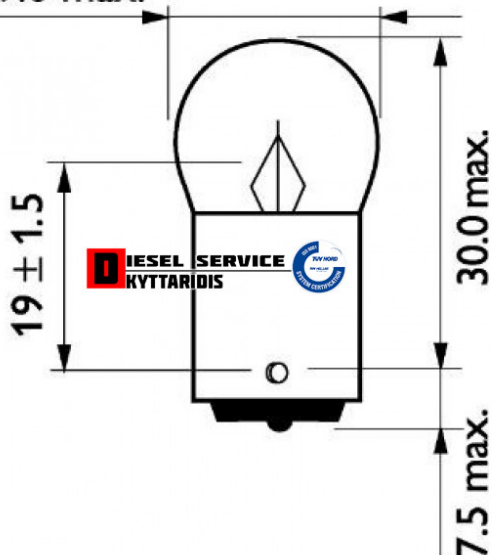

## Λάμπα 24V-5W (BA15s) **0,86€**

[https://dieselservice.gr/index.php?route=product/product&product\\_id=19412](https://dieselservice.gr/index.php?route=product/product&product_id=19412)

Ø 19.0 max.

Κωδικός Προϊόντος: 13821CP

### Μηχανολογικά Στοιχεία

M.M | Τεμάχια

Ομάδα | Ηλεκτρολογικά-Ηλεκτρονικά

Υποομάδα | Ηλεκτρολογικά-Ανάφλεξη-Φούσκες-Μίζα-Δυναμό