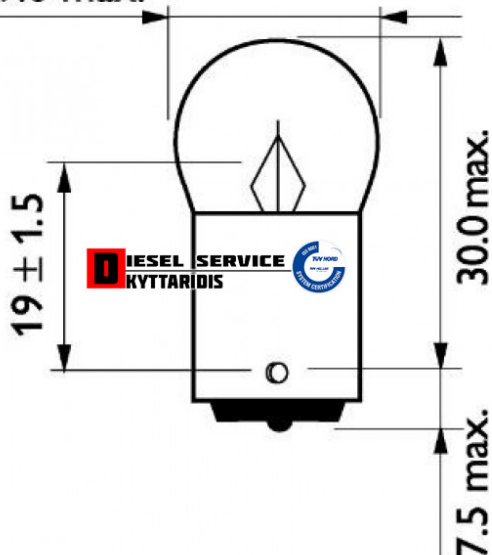

Λάμπα 24V-5W (BA15s) **0,86€**

https://dieselservice.gr/index.php?route=product/product&product_id=19412

Ø 19.0 max.

Κωδικός Προϊόντος: 13821CP

Μηχανολογικά Στοιχεία

M.M | Τεμάχια

Ομάδα | Ηλεκτρολογικά-Ηλεκτρονικά