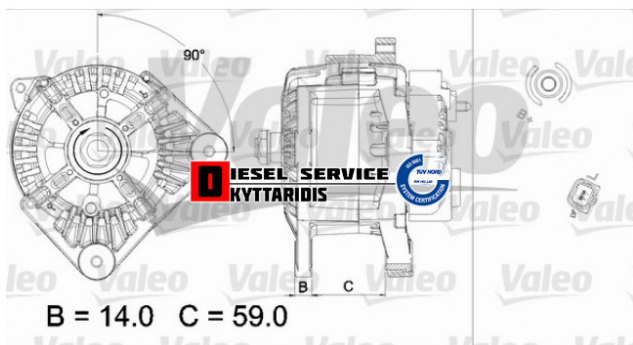

Δυναμό **496,00€**

https://dieselservice.gr/index.php?route=product/product&product_id=19394

Κωδικός Προϊόντος: 437434

Μηχανολογικά Στοιχεία

Μ.Μ | Τεμάχια

Ομάδα | Ηλεκτρολογικά-Ηλεκτρονικά

Υποομάδα | Ηλεκτρολογικά-Ανάφλεξη-Φούσκες-Μίζα-Δυναμό