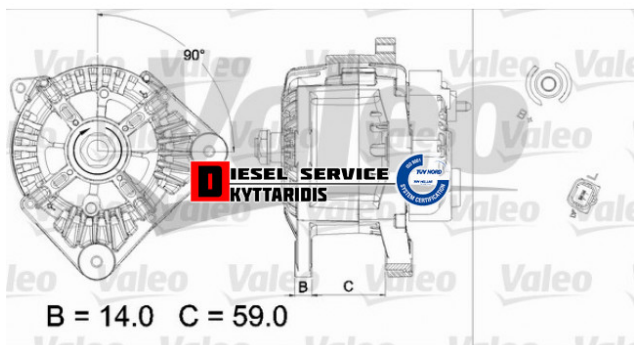

Δυναμό **496,00€**

https://dieselservice.gr/index.php?route=product/product&product_id=19394

Κωδικός Προϊόντος: 437434

Μηχανολογικά Στοιχεία

Μ.Μ | Τεμάχια

Ομάδα | Ηλεκτρολογικά-Ηλεκτρονικά

Υποομάδα | Ηλεκτρολογικά-Ανάφλεξη-Φούσκες-Μίζα-Δυναμό