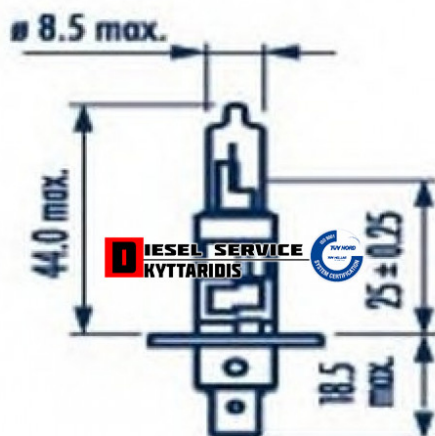

Λάμπα 24V-70W H1 **3,88€**

https://dieselservice.gr/index.php?route=product/product&product_id=19208

Κωδικός Προϊόντος: 48702

Μηχανολογικά Στοιχεία

M.M | Τεμάχια

Ομάδα | Ηλεκτρολογικά-Ηλεκτρονικά

Υποομάδα | Ηλεκτρολογικά-Ανάφλεξη-Φούσκες-Μίζα-Δυναμό