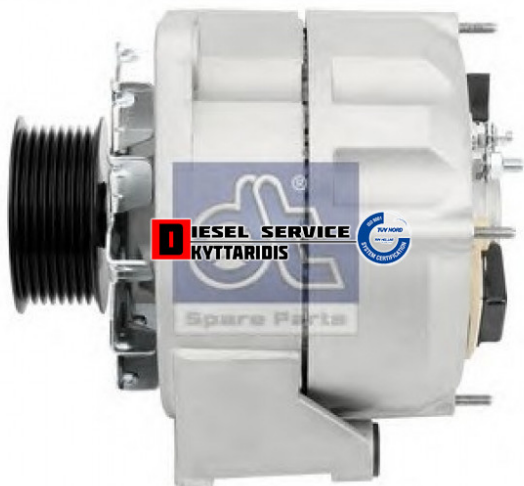

Δυναμό **315,00€**

https://dieselservice.gr/index.php?route=product/product&product_id=19174

Κωδικός Προϊόντος: 4.62883

Μηχανολογικά Στοιχεία

Μ.Μ | Τεμάχια

Ομάδα | Ηλεκτρολογικά-Ηλεκτρονικά

Υποομάδα | Ηλεκτρολογικά-Ανάφλεξη-Φούσκες-Μίζα-Δυναμό

Εφαρμογή σε Μοντέλο

Κατηγορία | Κανονικά - Aftermarket

Εναλλακτική Μάρκα | ---

Μάρκα | MERCEDES-BENZ

Τύπος Μοντέλου | M/S TRUCK ATEGO 01.98-10.04

Τύπος Μοντέλλου 2 | ---

Τύπος Πλαισίου | ---

Οικογένεια Κινητήρα | ---