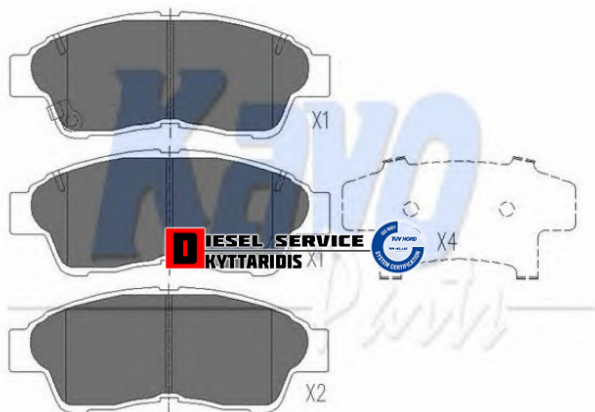

Τακάκια φρένου σετ **22,00€**

https://dieselservice.gr/index.php?route=product/product&product_id=19108

Κωδικός Προϊόντος: KBP9005

Μηχανολογικά Στοιχεία

Μ.Μ | Τεμάχια

Ομάδα | Φρένα

Υποομάδα | Ανταλλακτικά για φρένα-Τακάκια-Σιαγώνες-Φερμουίτ

Εφαρμογή σε Μοντέλο

Κατηγορία | Κανονικά - Aftermarket

Εναλλακτική Μάρκα | ---

Μάρκα | TOYOTA

Τύπος Μοντέλου | TOYOTA COROLLA (E11) 04.97-06.02

Τύπος Μοντέλλου 2 | ---

Τύπος Πλαισίου | ---

Οικογένεια Κινητήρα | ---