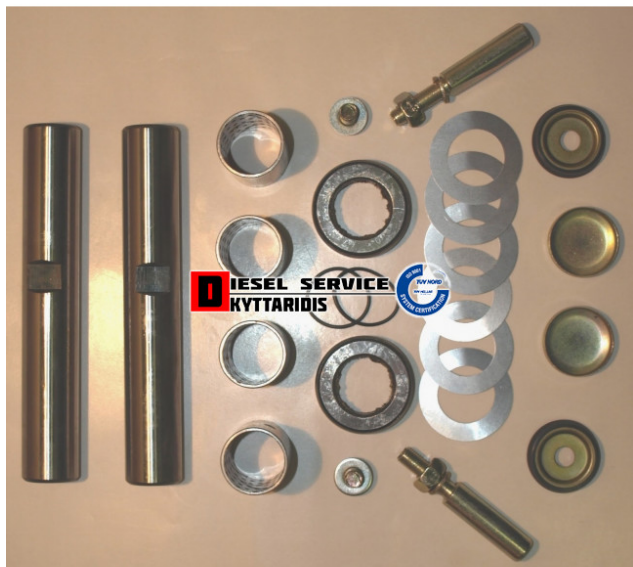

Πείροι ακραξονίου σετ **215,00€**

https://dieselservice.gr/index.php?route=product/product&product_id=19105

Κωδικός Προϊόντος: 19105

Μηχανολογικά Στοιχεία

Μ.Μ | Τεμάχια

Ομάδα | Σύστημα διεύθυνσης-Άξονες εμπρόσθιοι

Υποομάδα | Εμπρόσθιοι άξονες-Σύστημα διεύθυνσης

Εφαρμογή σε Μοντέλο

Κατηγορία | Κανονικά - Aftermarket

Εναλλακτική Μάρκα | ---

Μάρκα | ISUZU

Τύπος Μοντέλου | ISUZU N-series

Τύπος Μοντέλλου 2 | ---

Τύπος Πλαισίου | ---