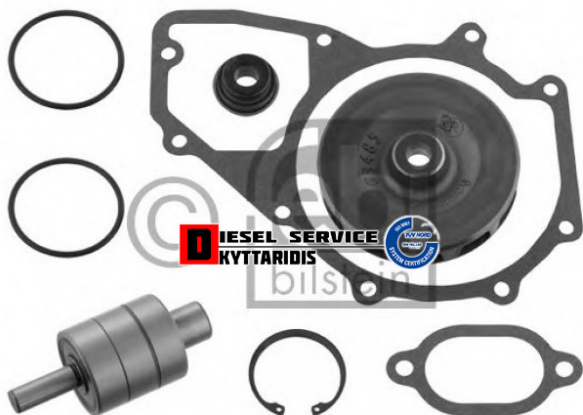

Αντλία νερού σετ **70,57€**

https://dieselservice.gr/index.php?route=product/product&product_id=19096

Κωδικός Προϊόντος: 03224

Μηχανολογικά Στοιχεία

M.M | Τεμάχια

Ομάδα | Σύστημα ψύξης κινητήρα-Intercooler

Υποομάδα | Σύστημα ψύξης κινητήρα-Intercooler

Εφαρμογή σε Μοντέλο

Κατηγορία | Κανονικά - Aftermarket

Εναλλακτική Μάρκα | ---

Μάρκα | MERCEDES-BENZ

Τύπος Μοντέλου | M/S TRUCK NG (WDB385-387,616-625) 08.73-09.96