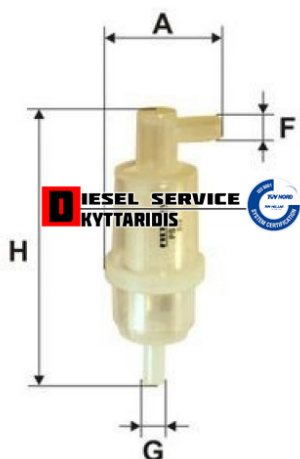

Φίλτρο πετρελαίου γωνία **2,50€**

https://dieselservice.gr/index.php?route=product/product&product_id=19021

PS 820

Κωδικός Προϊόντος: FS820

Μηχανολογικά Στοιχεία

M.M | Τεμάχια
Ομάδα | Φίλτρα
Υποομάδα | Φίλτρα

Εφαρμογή σε Μοντέλο

Κατηγορία | Κανονικά - Aftermarket
Εναλλακτική Μάρκα | ---
Μάρκα | MERCEDES-BENZ
Τύπος Μοντέλου | M/S T1 05.77-02.96
Τύπος Μοντέλλου 2 | ---
Τύπος Πλαισίου | ---
Οικογένεια Κινητήρα | ---
Οικογένεια Κινητ. 2 | M/S OM602
Προδιαγραφές Κινητ. | ---
Τύπος Καμπίνας | ---