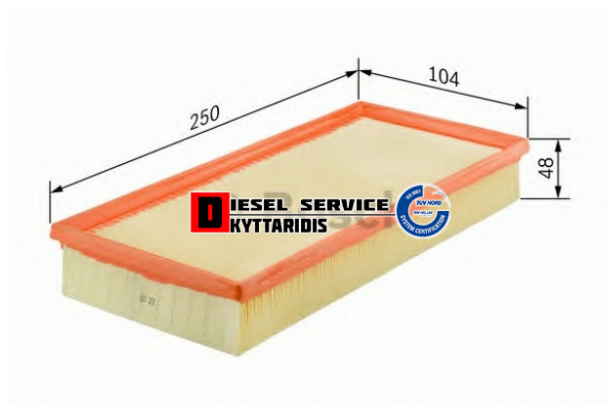

Φίλτρο αέρος **10,48€**

https://dieselservice.gr/index.php?route=product/product&product_id=19015

Κωδικός Προϊόντος: 1457433599

Μηχανολογικά Στοιχεία

Μ.Μ | Τεμάχια
Ομάδα | Φίλτρα
Υποομάδα | Φίλτρα

Εφαρμογή σε Μοντέλο