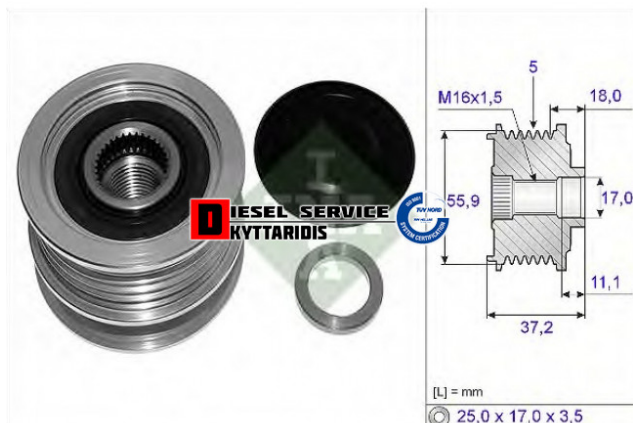

Τροχαλία δυναμό **50,41€**

https://dieselservice.gr/index.php?route=product/product&product_id=18970

Κωδικός Προϊόντος: 535011610

Μηχανολογικά Στοιχεία

M.M | Τεμάχια

Ομάδα | Ιμάντες-Τεντωτήρια-Τροχαλίες-Γρανάζια