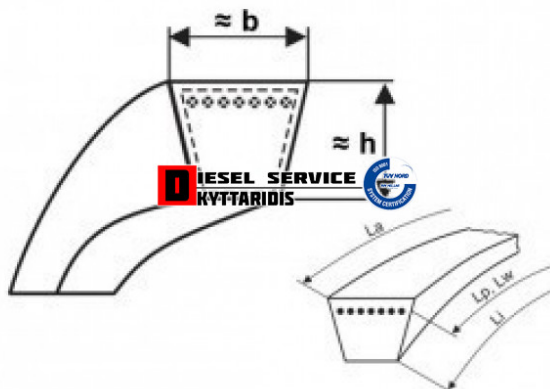

Ιμάντα SPA 2307 LW **20,16€**

https://dieselservice.gr/index.php?route=product/product&product_id=18950

Κωδικός Προϊόντος: SPA2307LW

Μηχανολογικά Στοιχεία

M.M | Τεμάχια

Ομάδα | Ιμάντες-Τεντωτήρια-Τροχαλίες-Γρανάζια