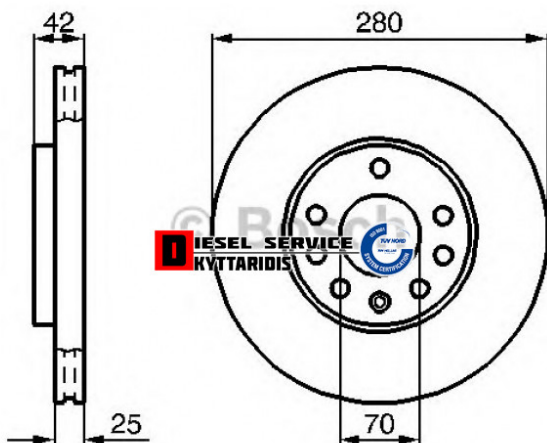

Δισκόπλακες εμπρόσθιες $\Phi 280 \times 22 \text{mm}$ **42,35€**

https://dieselservice.gr/index.php?route=product/product&product_id=18927

Κωδικός Προϊόντος: 0986478883

Μηχανολογικά Στοιχεία

M.M | Τεμάχια
Ομάδα | Φρένα
Υποομάδα | Ταμπούρα-Δισκόπλακες