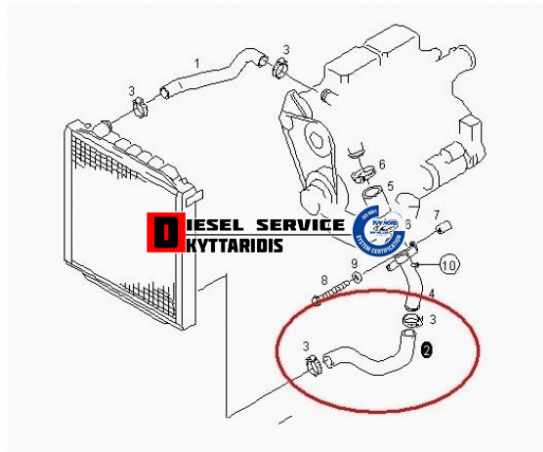

Κολάρο νερού κάτω **25,21€**

https://dieselservice.gr/index.php?route=product/product&product_id=18908

Κωδικός Προϊόντος: S-8706

Μηχανολογικά Στοιχεία

M.M | Τεμάχια

Ομάδα | Σωλήνες-Κολάρα-Ρακόρ-Μαρκούτσια

Υποομάδα | Σωλήνες-Κολάρα-Ρακόρ-Μαρκούτσια