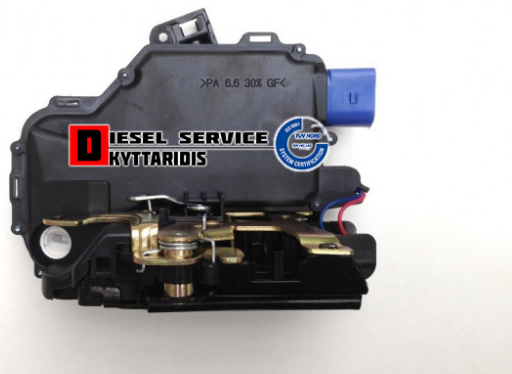

Κλειδαριά ηλεκτρομαγνητική πόρτας R **75,62€**

https://dieselservice.gr/index.php?route=product/product&product_id=18901

Κωδικός Προϊόντος: 5J1837016

Μηχανολογικά Στοιχεία

M.M | Τεμάχια

Ομάδα | Αντ/κα φανοποιίας-Καμπίνας

Υποομάδα | Αντ/κα φανοποιίας-Καμπίνας

Εφαρμογή σε Μοντέλο

Κατηγορία | Κανονικά - Aftermarket

Εναλλακτική Μάρκα | ---

Μάρκα | SEAT

Τύπος Μοντέλου | SEAT IBIZA IV (03.08-12.18

Τύπος Μοντέλλου 2 | ---

Τύπος Πλαισίου | ---