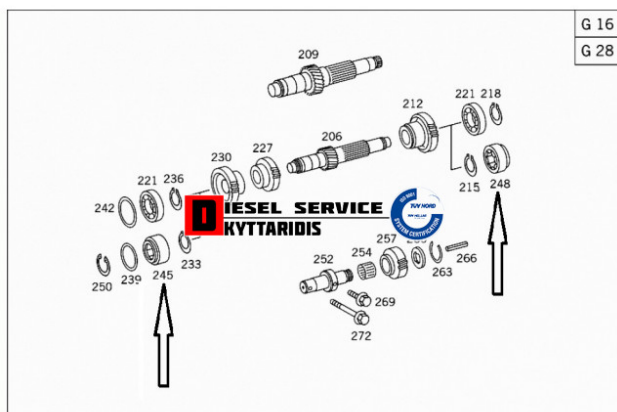

Ρουλεμάν **12,60€**

https://dieselservice.gr/index.php?route=product/product&product_id=18867

Κωδικός Προϊόντος: 0029816912

Μηχανολογικά Στοιχεία

Μ.Μ | Τεμάχια
Ομάδα | Βίδες-Τσιμούχες-Ορινηγκ-Ρουλεμάν
Υποομάδα | Ρουλεμάν

Εφαρμογή σε Μοντέλο

Κατηγορία | Αντιπροσωπείας - Γνήσια
Εναλλακτική Μάρκα | ---
Μάρκα | MERCEDES-BENZ
Τύπος Μοντέλου | M/S SPRINTER 901/2/3/4/5
Τύπος Μοντέλλου 2 | ---
Τύπος Πλαισίου | ---
Οικογένεια Κινητήρα | ---
Οικογένεια Κινητ. 2 | ---
Προδιαγραφές Κινητ. | ---
Τύπος Καμπίνας | ---