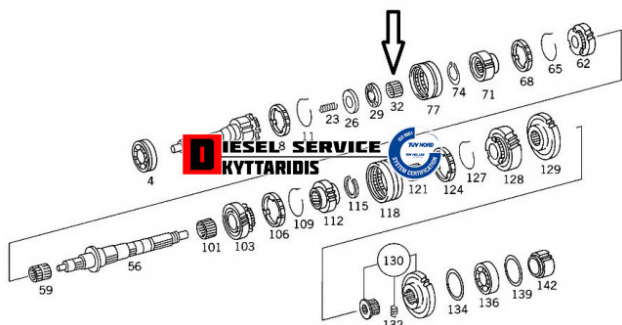

Ρουλεμάν **5,05€**

https://dieselservice.gr/index.php?route=product/product&product_id=18866

Κωδικός Προϊόντος: 0129817610

Μηχανολογικά Στοιχεία

Μ.Μ | Τεμάχια
Ομάδα | Βίδες-Τσιμούχες-Ορινγκ-Ρουλεμάν
Υποομάδα | Ρουλεμάν

Εφαρμογή σε Μοντέλο

Κατηγορία | Αντιπροσωπείας - Γνήσια
Εναλλακτική Μάρκα | ---
Μάρκα | MERCEDES-BENZ
Τύπος Μοντέλου | M/S SPRINTER 901/2/3/4/5
Τύπος Μοντέλλου 2 | ---
Τύπος Πλαισίου | ---
Οικογένεια Κινητήρα | ---
Οικογένεια Κινητ. 2 | ---
Προδιαγραφές Κινητ. | ---
Τύπος Καμπίνας | ---