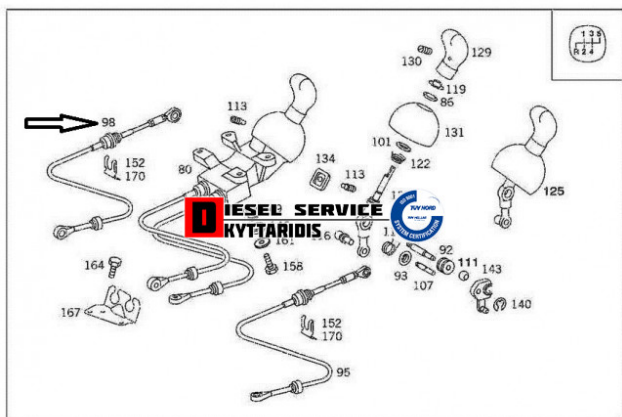

## Ντίζα λευγέ ταχυτήτων **49,60€**

[https://dieselservice.gr/index.php?route=product/product&product\\_id=18860](https://dieselservice.gr/index.php?route=product/product&product_id=18860)

**Κωδικός Προϊόντος: 0002680091**

### Μηχανολογικά Στοιχεία

Μ.Μ | Τεμάχια

Ομάδα | Κιβώτια ταχυτήτων

Υποομάδα | Κιβώτιο ταχυτήτων-Επιλογέας ταχυτήτων-Retarder

### Εφαρμογή σε Μοντέλο

Κατηγορία | Μεταχειρισμένα ανταλλακτικά

Εναλλακτική Μάρκα | ---

Μάρκα | MERCEDES-BENZ

Τύπος Μοντέλου | M/S VITO (W638) 96-03

Τύπος Μοντέλλου 2 | ---

Τύπος Πλαισίου | ---

Οικογένεια Κινητήρα | ---