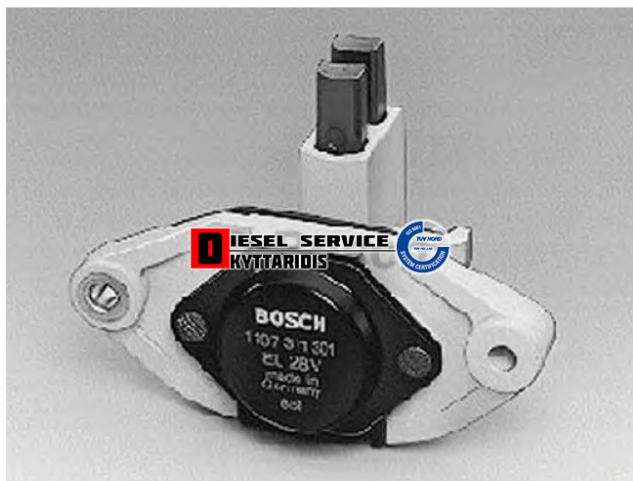

Ρυθμιστής αυτόματος δυναμό **71,57€**

https://dieselservice.gr/index.php?route=product/product&product_id=18836

Κωδικός Προϊόντος: 1197311300

Μηχανολογικά Στοιχεία

Μ.Μ | Τεμάχια

Ομάδα | Ηλεκτρολογικά-Ηλεκτρονικά

Υποομάδα | Ηλεκτρολογικά-Ανάφλεξη-Φούσκες-Μίζα-Δυναμό

Εφαρμογή σε Μοντέλο

Κατηγορία | Κανονικά - Aftermarket

Εναλλακτική Μάρκα | ---

Μάρκα | MERCEDES-BENZ

Τύπος Μοντέλου | M/S TRUCK SK (WDB645-649,651,655-659) 07.87-09.96