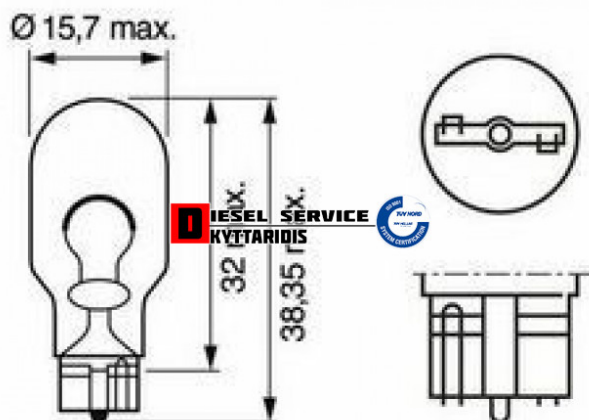

Λάμπα 12V - 16W (W2.1x9.5d) **1,10€**

https://dieselservice.gr/index.php?route=product/product&product_id=18797

Κωδικός Προϊόντος: 1987302205

Μηχανολογικά Στοιχεία

Μ.Μ | Τεμάχια

Ομάδα | Ηλεκτρολογικά-Ηλεκτρονικά

Υποομάδα | Ηλεκτρολογικά-Ανάφλεξη-Φούσκες-Μίζα-Δυναμό

Εφαρμογή σε Μοντέλο

Κατηγορία | Κανονικά - Aftermarket

Εναλλακτική Μάρκα | ---

Μάρκα | FORD

Τύπος Μοντέλου | ---

Τύπος Μοντέλλου 2 | ---

Τύπος Πλαισίου | ---