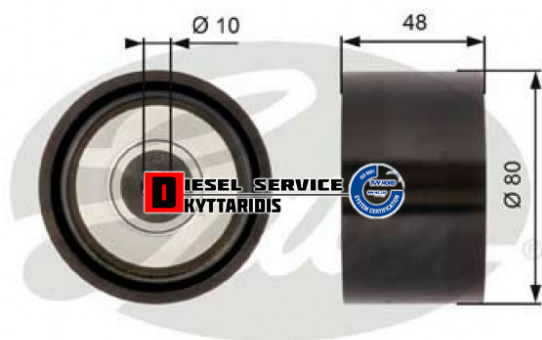

Τροχαλία μεταλλική 80*48 **40,32€**

https://dieselservice.gr/index.php?route=product/product&product_id=18755

Κωδικός Προϊόντος: T36259

Μηχανολογικά Στοιχεία

Μ.Μ | Τεμάχια

Ομάδα | Ιμάντες-Τεντωτήρια-Τροχαλίες-Γρανάζια