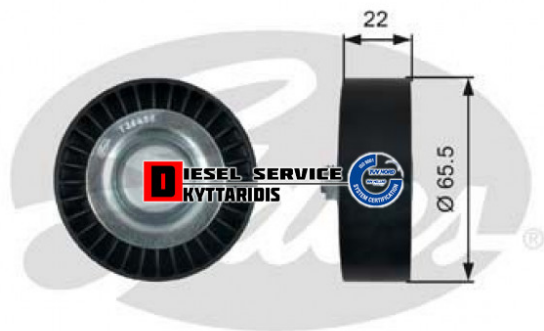

## Τρελό ρουλεμάν ιμάντα **23,00€**

[https://dieselservice.gr/index.php?route=product/product&product\\_id=18749](https://dieselservice.gr/index.php?route=product/product&product_id=18749)

Κωδικός Προϊόντος: T36458