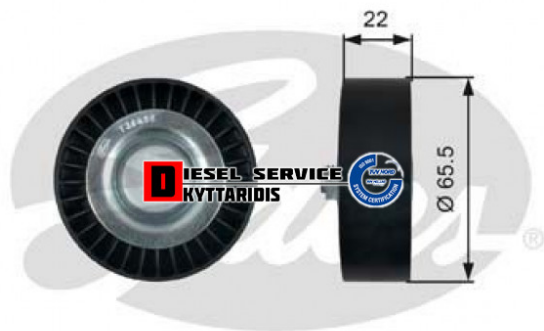

Τρελό ρουλεμάν ιμάντα **23,00€**

https://dieselservice.gr/index.php?route=product/product&product_id=18749

Κωδικός Προϊόντος: T36458

Μηχανολογικά Στοιχεία

Μ.Μ | Τεμάχια

Ομάδα | Ιμάντες-Τεντωτήρια-Τροχαλίες-Γρανάζια