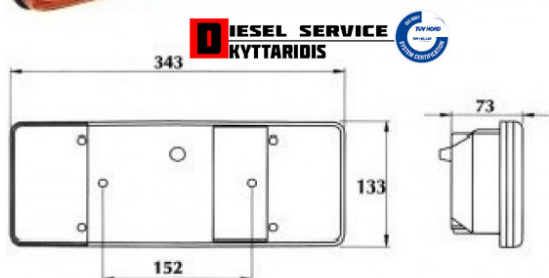

Φανάρι οπίσθιο L με φώς πινακίδας **25,21€**

https://dieselservice.gr/index.php?route=product/product&product_id=18690

Κωδικός Προϊόντος: L-2001PL

Μηχανολογικά Στοιχεία

M.M | Τεμάχια
Ομάδα | Ηλεκτρολογικά-Ηλεκτρονικά
Υποομάδα | Φανάρια