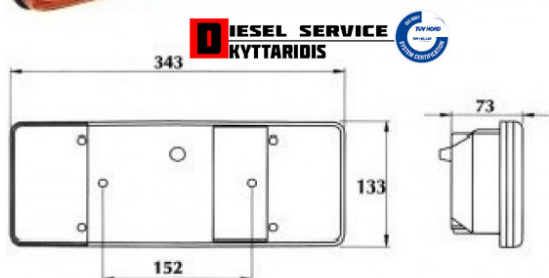

Φανάρι οπίσθιο R **30,00€**

https://dieselservice.gr/index.php?route=product/product&product_id=18689

Κωδικός Προϊόντος: R-2000

Μηχανολογικά Στοιχεία

M.M | Τεμάχια
Ομάδα | Ηλεκτρολογικά-Ηλεκτρονικά
Υποομάδα | Φανάρια