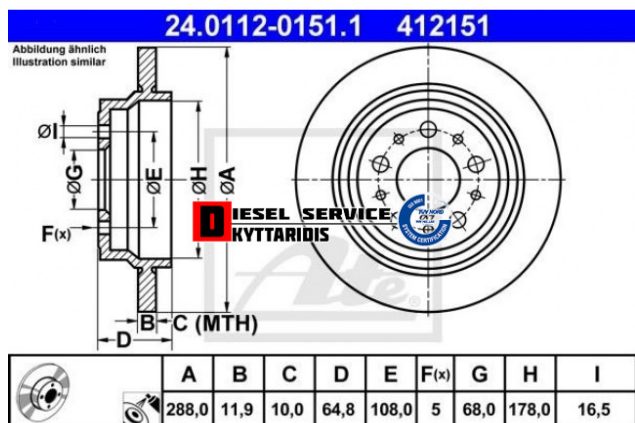

Δισκόπλακες οπίσθιες **45,37€**

https://dieselservice.gr/index.php?route=product/product&product_id=18665

Κωδικός Προϊόντος: 24.0112-0151.1

Μηχανολογικά Στοιχεία

M.M | Τεμάχια

Ομάδα | Φρένα

Υποομάδα | Ανταλλακτικά για φρένα-Τακάκια-Σιαγώνες-Φερμουίτ