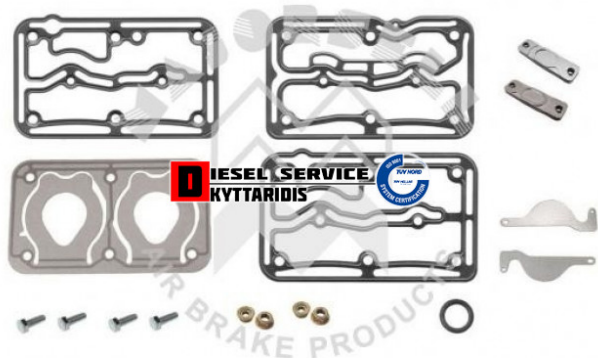

Φλάτζες κοφλέρ και βαλβιδάκια σετ κομπλέ

124,00€

https://dieselservice.gr/index.php?route=product/product&product_id=18654

Κωδικός Προϊόντος: A67PK068A

Μηχανολογικά Στοιχεία

Μ.Μ | Τεμάχια

Ομάδα | Αέρας-Αερόφρενα-Βαλβίδες αέρα-Αερόφουσκες

Υποομάδα | Φλάντζες

Εφαρμογή σε Μοντέλο

Κατηγορία | Κανονικά - Aftermarket

Εναλλακτική Μάρκα | ---

Μάρκα | VOLVO

Τύπος Μοντέλου | VOLVO TRUCK FH12 08.93-

Τύπος Μοντέλλου 2 | ---

Τύπος Πλαισίου | ---