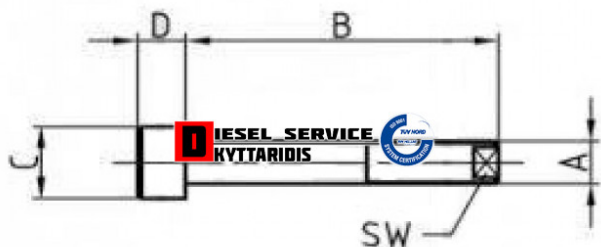

Πείρος κεντρικός σούστας 12x95mm **12,40€**

https://dieselservice.gr/index.php?route=product/product&product_id=18646

Κωδικός Προϊόντος: N004626012172

Μηχανολογικά Στοιχεία

M.M | Τεμάχια

Ομάδα | Ανάρτηση

Υποομάδα | Σούστες-Αερόφουσκες-Αμορτισέρ-Τεμπέλης

Εφαρμογή σε Μοντέλο

Κατηγορία | Αντιπροσωπείας - Γνήσια

Εναλλακτική Μάρκα | ---

Μάρκα | MERCEDES-BENZ

Τύπος Μοντέλου | M/S TRUCK LK/LN2 (WDB673-679) 01.84-12.98

Τύπος Μοντέλλου 2 | ---

Τύπος Πλαισίου | ---

Οικογένεια Κινητήρα | ---