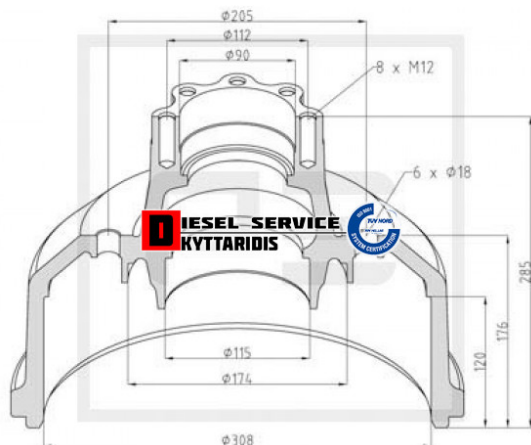

Ταμπουρομαγές 308*120mm **340,00€**

https://dieselservice.gr/index.php?route=product/product&product_id=18626

Κωδικός Προϊόντος: 016.459-00A

Μηχανολογικά Στοιχεία

M.M | Τεμάχια
Ομάδα | Φρένα
Υποομάδα | Ταμπούρα-Δισκόπλακες