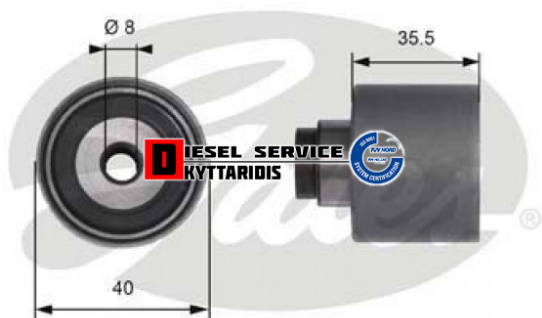

Ρουλεμάν τρελό χρονισμού **37,20€**

https://dieselservice.gr/index.php?route=product/product&product_id=18557

Κωδικός Προϊόντος: T41229

Μηχανολογικά Στοιχεία

Μ.Μ | Τεμάχια
Ομάδα | Ιμάντες-Τεντωτήρια-Τροχαλίες-Γρανάζια
Υποομάδα | Ρουλεμάν