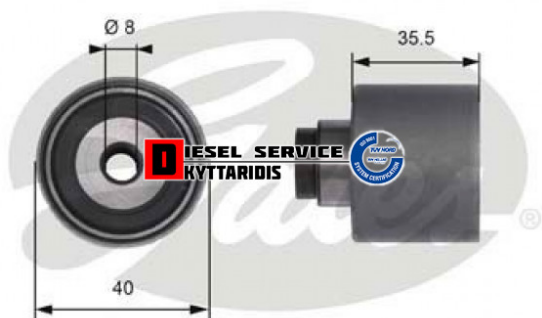

## Ρουλεμάν τρελό χρονισμού **37,20€**

[https://dieselservice.gr/index.php?route=product/product&product\\_id=18557](https://dieselservice.gr/index.php?route=product/product&product_id=18557)

**Κωδικός Προϊόντος: T41229**

### Μηχανολογικά Στοιχεία

Μ.Μ | Τεμάχια  
Ομάδα | Ιμάντες-Τεντωτήρια-Τροχαλίες-Γρανάζια  
Υποομάδα | Ρουλεμάν