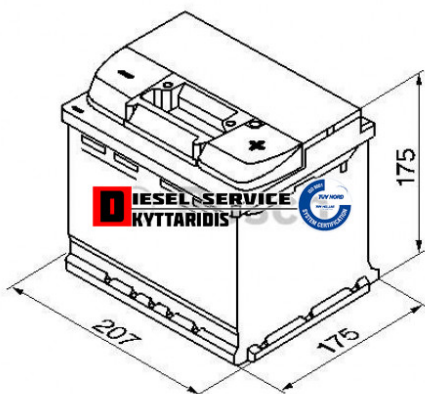

## Μπαταρία 12V 44AH 440A **96,00€**

[https://dieselservice.gr/index.php?route=product/product&product\\_id=18472](https://dieselservice.gr/index.php?route=product/product&product_id=18472)

**Κωδικός Προϊόντος: 0092S40010**

### Μηχανολογικά Στοιχεία

Μ.Μ | Τεμάχια  
Ομάδα | Ηλεκτρολογικά-Ηλεκτρονικά  
Υποομάδα | Μπαταρίες