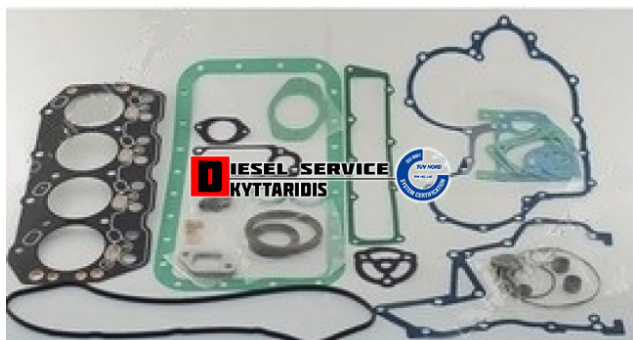

Φλάτζες σετ γενικής **126,02€**

https://dieselservice.gr/index.php?route=product/product&product_id=18420

Κωδικός Προϊόντος: 02-05-0030

Μηχανολογικά Στοιχεία

Μ.Μ | Τεμάχια
Ομάδα | Κινητήρας και μέρη
Υποομάδα | Φλάντζες

Εφαρμογή σε Μοντέλο

Κατηγορία | Κανονικά - Aftermarket
Εναλλακτική Μάρκα | ---
Μάρκα | ΤΟΥΟΤΑ
Τύπος Μοντέλου | ---
Τύπος Μοντέλλου 2 | ---
Τύπος Πλαισίου | ---
Οικογένεια Κινητήρα | ---
Οικογένεια Κινητ. 2 | ---
Προδιαγραφές Κινητ. | ---
Τύπος Καμπίνας | ---