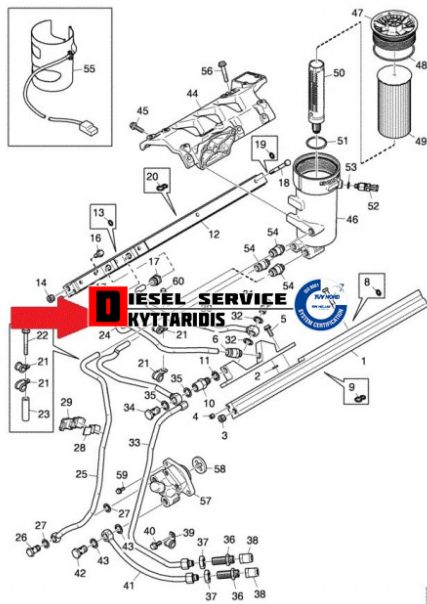

Σωλήνα **80,65€**

https://dieselservice.gr/index.php?route=product/product&product_id=18365

Κωδικός Προϊόντος: 1532676

Μηχανολογικά Στοιχεία

Μ.Μ | Τεμάχια

Ομάδα | Τροφοδοσία καυσίμου

Υποομάδα | Σύστημα τροφοδοσίας-Αντλίες πετρελαίου-Ακροφύσια

Εφαρμογή σε Μοντέλο

Κατηγορία | Αντιπροσωπείας - Γνήσια

Εναλλακτική Μάρκα | ---

Μάρκα | SCANIA

Τύπος Μοντέλου | SCANIA P,G,R,T series 03.04-

Τύπος Μοντέλλου 2 | ---

Τύπος Πλαισίου | ---

Οικογένεια Κινητήρα | ---