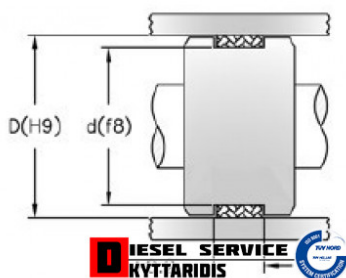

## Τσιμούχα υδραυλικού 9.65\*2.6 F3 (οδηγός με μέτρο) **35,01€**

[https://dieselservice.gr/index.php?route=product/product&product\\_id=18315](https://dieselservice.gr/index.php?route=product/product&product_id=18315)

**Κωδικός Προϊόντος: 9.65\*2.6 F3**