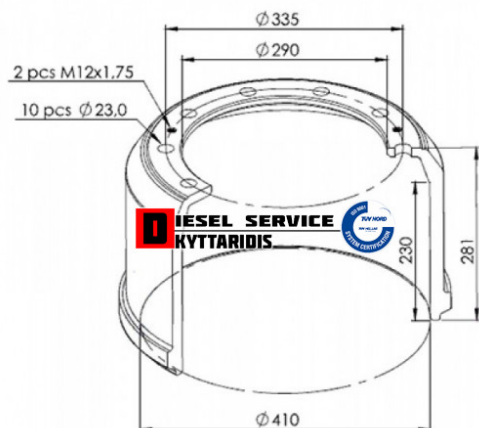

Ταμπούρο οπίσθιο Φ410-Υ281-Φ290 **200,00€**

https://dieselservice.gr/index.php?route=product/product&product_id=18225

Κωδικός Προϊόντος: 18225

Μηχανολογικά Στοιχεία

M.M | Τεμάχια
Ομάδα | Φρένα
Υποομάδα | Ταμπούρα-Δισκόπλακες