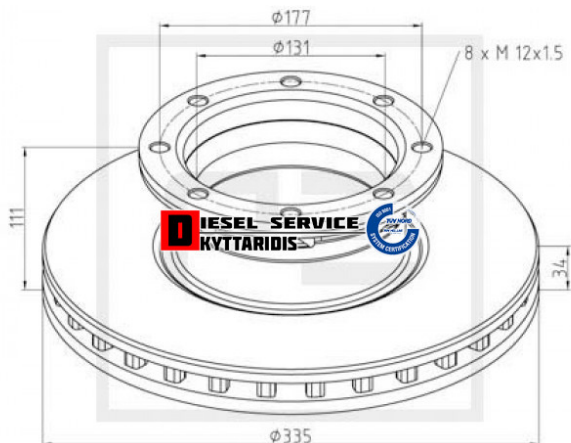

Δισκόπλακα οπίσθια **102,50€**

https://dieselservice.gr/index.php?route=product/product&product_id=18157

Κωδικός Προϊόντος: 016.663-00A

Μηχανολογικά Στοιχεία

M.M | Τεμάχια
Ομάδα | Φρένα
Υποομάδα | Ταμπούρα-Δισκόπλακες

Εφαρμογή σε Μοντέλο

Κατηγορία | Κανονικά - Aftermarket
Εναλλακτική Μάρκα | ---
Μάρκα | MERCEDES-BENZ
Τύπος Μοντέλου | M/S TRUCK ATEGO 01.98-10.04
Τύπος Μοντέλλου 2 | ---
Τύπος Πλαισίου | ---
Οικογένεια Κινητήρα | ---
Οικογένεια Κινητ. 2 | ---
Προδιαγραφές Κινητ. | ---
Τύπος Καμπίνας | ---